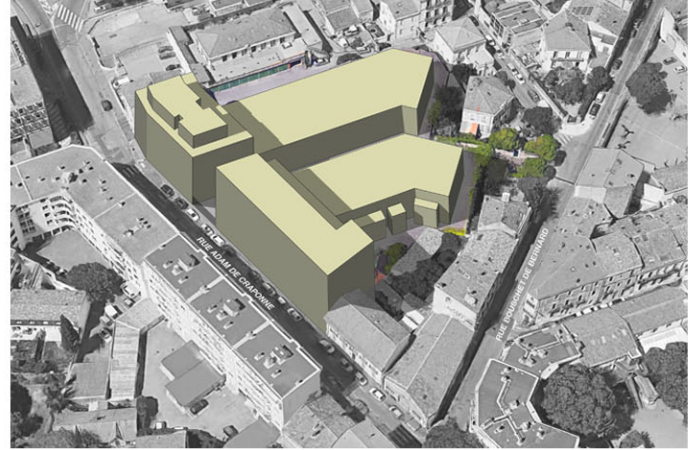

ILOT VERGNE : ON EN PARLE OU ON LAISSE BÉTON !?

Friche de Mimi = 1/2 hectare au cœur de Figuerolles

Projet immobilier prévu = 137 logements + 151 voitures

20 ans de culture sur la friche doivent disparaître sous le béton. Nous ne laisserons pas faire ça !

NON AU BÉTON ! NOUS EXIGEONS UNE CONCERTATION !
Pour un projet d'intérêt général écologique et culturel

Chaîne humaine* pour un îlot de fraîcheur et d'échanges

MERCREDI 23 SEPTEMBRE À 18H00

Rendez-vous devant l'ancien théâtre La Vista au 42 rue Adam de Craponne